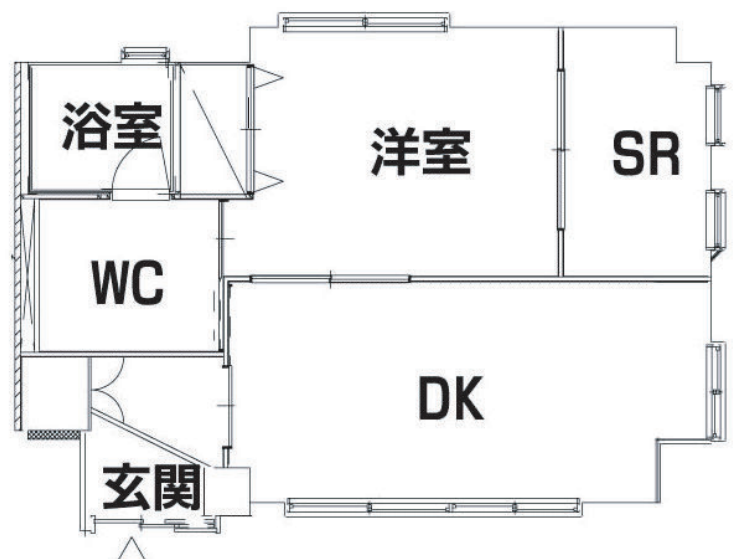

●総戸数：AタイプからDタイプまで計26戸あります。

**Aタイプ**  
(30㎡)【16戸】

**Bタイプ**  
(32㎡)【4戸】

**Cタイプ**  
(36㎡)【4戸】

**Dタイプ**  
(45㎡)【2戸】

●賃料は、居室タイプおよび階数によって変わります。

### B棟 (タイプA・B)

外廊下				
501 (B)	502 (A)	503 (A)	504 (A)	505 (A)
76,000	68,000	68,000	68,000	66,000
外廊下				
401 (B)	402 (A)	403 (A)	404 (A)	405 (A)
80,000	72,000	72,000	72,000	70,000
外廊下				
301 (B)	302 (A)	303 (A)	304 (A)	305 (A)
84,000	76,000	76,000	76,000	74,000
外廊下				
201 (B)	202 (A)	203 (A)	204 (A)	205 (A)
88,000	80,000	80,000	80,000	78,000

### A棟 (タイプC・D)

306 (C)	307 (C)	308 (D)
96,000	96,000	120,000
外廊下		
206 (C)	207 (C)	208 (D)
96,000	96,000	120,000
外廊下		

※共用エレベータはB棟側奥にあります