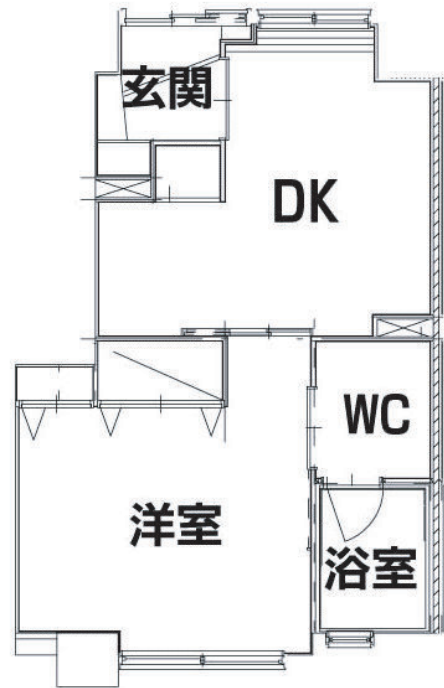

●総戸数：AタイプからDタイプまで計26戸あります。

**Aタイプ**  
(30㎡)【16戸】

**Bタイプ**  
(32㎡)【4戸】

**Cタイプ**  
(36㎡)【4戸】

**Dタイプ**  
(45㎡)【2戸】

●賃料は、居室タイプおよび階数によって変わります。

### B棟 (タイプA・B)

外廊下				
501 (B)	502 (A)	503 (A)	504 (A)	505 (A)
76,000	68,000	68,000	68,000	66,000
外廊下				
401 (B)	402 (A)	403 (A)	404 (A)	405 (A)
80,000	72,000	72,000	72,000	70,000
外廊下				
301 (B)	302 (A)	303 (A)	304 (A)	305 (A)
84,000	76,000	76,000	76,000	74,000
外廊下				
201 (B)	202 (A)	203 (A)	204 (A)	205 (A)
88,000	80,000	80,000	80,000	78,000

### A棟 (タイプC・D)

306 (C)	307 (C)	308 (D)
96,000	96,000	120,000
外廊下		
206 (C)	207 (C)	208 (D)
96,000	96,000	120,000
外廊下		

※共用エレベータはB棟側奥にあります