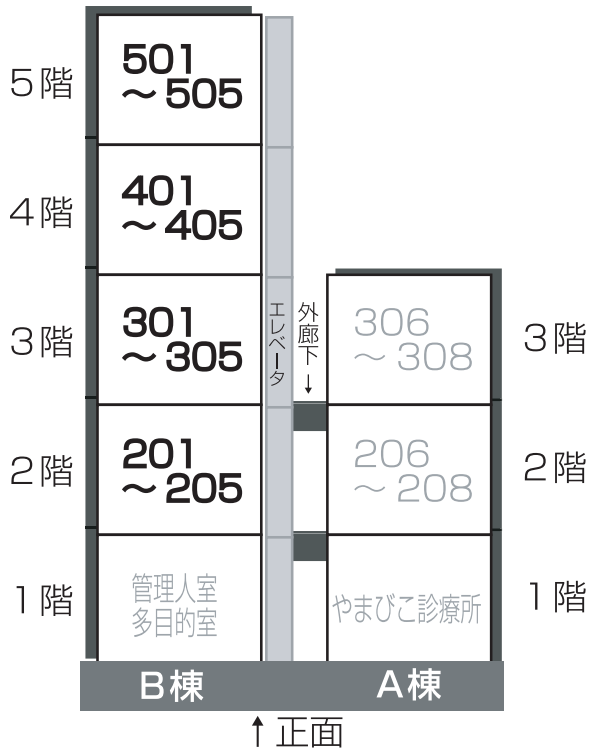

●総戸数：AタイプからDタイプまで計26戸あります。

**Aタイプ**  
(30㎡)【16戸】

**Bタイプ**  
(32㎡)【4戸】

**Cタイプ**  
(36㎡)【4戸】

**Dタイプ**  
(45㎡)【2戸】

●賃料は、居室タイプおよび階数によって変わります。

### B棟 (タイプA・B)

外廊下				
501 (B)	502 (A)	503 (A)	504 (A)	505 (A)
76,000	68,000	68,000	68,000	66,000
外廊下				
401 (B)	402 (A)	403 (A)	404 (A)	405 (A)
80,000	72,000	72,000	72,000	70,000
外廊下				
301 (B)	302 (A)	303 (A)	304 (A)	305 (A)
84,000	76,000	76,000	76,000	74,000
外廊下				
201 (B)	202 (A)	203 (A)	204 (A)	205 (A)
88,000	80,000	80,000	80,000	78,000

### A棟 (タイプC・D)

306 (C)	307 (C)	308 (D)
96,000	96,000	120,000
外廊下		
206 (C)	207 (C)	208 (D)
96,000	96,000	120,000
外廊下		

※共用エレベータはB棟側奥にあります