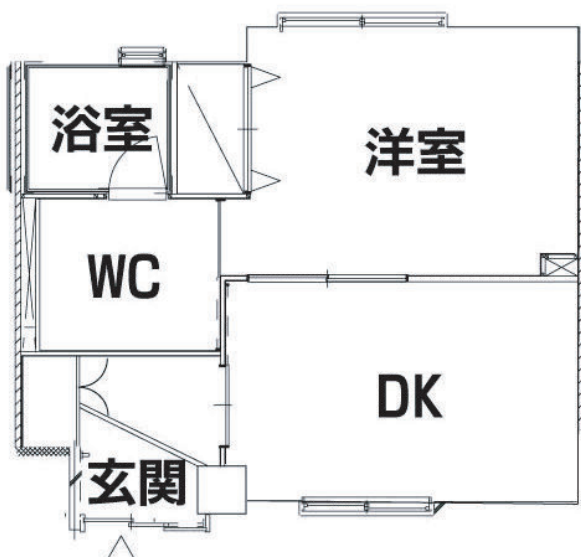

●総戸数：AタイプからDタイプまで計26戸あります。

**Aタイプ**  
(30㎡)【16戸】

**Bタイプ**  
(32㎡)【4戸】

**Cタイプ**  
(36㎡)【4戸】

**Dタイプ**  
(45㎡)【2戸】

●賃料は、居室タイプおよび階数によって変わります。

### B棟 (タイプA・B)

外廊下				
501 (B)	502 (A)	503 (A)	504 (A)	505 (A)
76,000	68,000	68,000	68,000	66,000
外廊下				
401 (B)	402 (A)	403 (A)	404 (A)	405 (A)
80,000	72,000	72,000	72,000	70,000
外廊下				
301 (B)	302 (A)	303 (A)	304 (A)	305 (A)
84,000	76,000	76,000	76,000	74,000
外廊下				
201 (B)	202 (A)	203 (A)	204 (A)	205 (A)
88,000	80,000	80,000	80,000	78,000

### A棟 (タイプC・D)

306 (C)	307 (C)	308 (D)
96,000	96,000	120,000
外廊下		
206 (C)	207 (C)	208 (D)
96,000	96,000	120,000
外廊下		

※共用エレベータはB棟側奥にあります