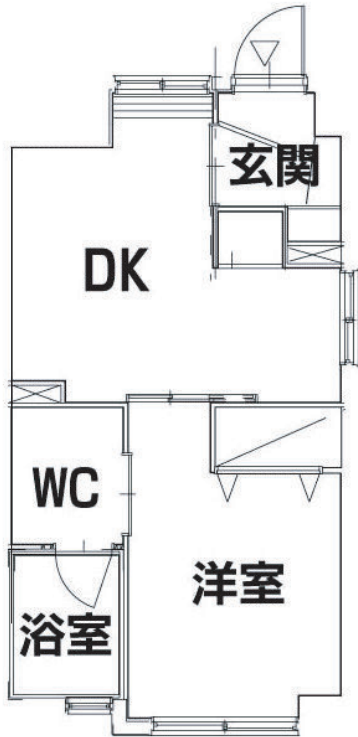

●総戸数：AタイプからDタイプまで計26戸あります。

**Aタイプ**  
(30㎡)【16戸】

**Bタイプ**  
(32㎡)【4戸】

**Cタイプ**  
(36㎡)【4戸】

**Dタイプ**  
(45㎡)【2戸】

●賃料は、居室タイプおよび階数によって変わります。

### B棟 (タイプA・B)

外廊下				
501 (B)	502 (A)	503 (A)	504 (A)	505 (A)
76,000	68,000	68,000	68,000	66,000
外廊下				
401 (B)	402 (A)	403 (A)	404 (A)	405 (A)
80,000	72,000	72,000	72,000	70,000
外廊下				
301 (B)	302 (A)	303 (A)	304 (A)	305 (A)
84,000	76,000	76,000	76,000	74,000
外廊下				
201 (B)	202 (A)	203 (A)	204 (A)	205 (A)
88,000	80,000	80,000	80,000	78,000

### A棟 (タイプC・D)

306 (C)	307 (C)	308 (D)
96,000	96,000	120,000
外廊下		
206 (C)	207 (C)	208 (D)
96,000	96,000	120,000
外廊下		

※共用エレベータはB棟側奥にあります