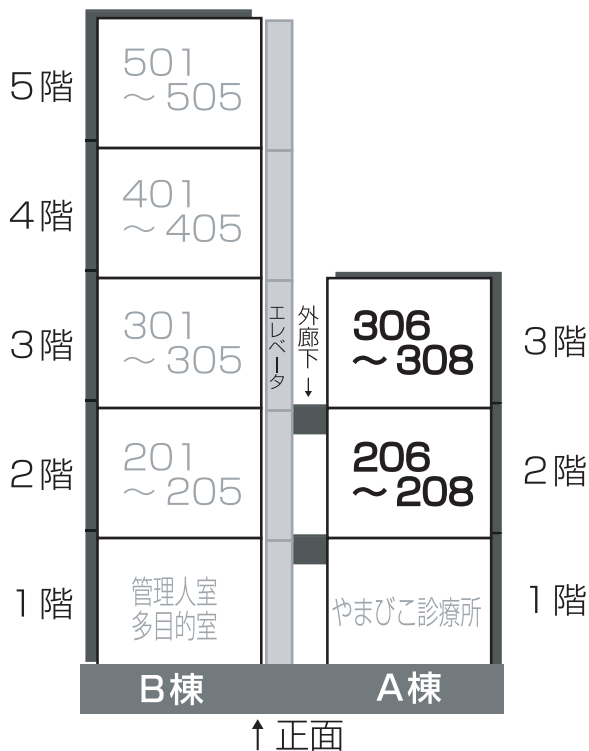

●総戸数：AタイプからDタイプまで計26戸あります。

**Aタイプ**  
(30㎡)【16戸】

**Bタイプ**  
(32㎡)【4戸】

**Cタイプ**  
(36㎡)【4戸】

**Dタイプ**  
(45㎡)【2戸】

●賃料は、居室タイプおよび階数によって変わります。

### B棟 (タイプA・B)

外廊下				
501 (B)	502 (A)	503 (A)	504 (A)	505 (A)
76,000	68,000	68,000	68,000	66,000
外廊下				
401 (B)	402 (A)	403 (A)	404 (A)	405 (A)
80,000	72,000	72,000	72,000	70,000
外廊下				
301 (B)	302 (A)	303 (A)	304 (A)	305 (A)
84,000	76,000	76,000	76,000	74,000
外廊下				
201 (B)	202 (A)	203 (A)	204 (A)	205 (A)
88,000	80,000	80,000	80,000	78,000

### A棟 (タイプC・D)

306 (C)	307 (C)	308 (D)
96,000	96,000	120,000
外廊下		
206 (C)	207 (C)	208 (D)
96,000	96,000	120,000
外廊下		

※共用エレベータはB棟側奥にあります